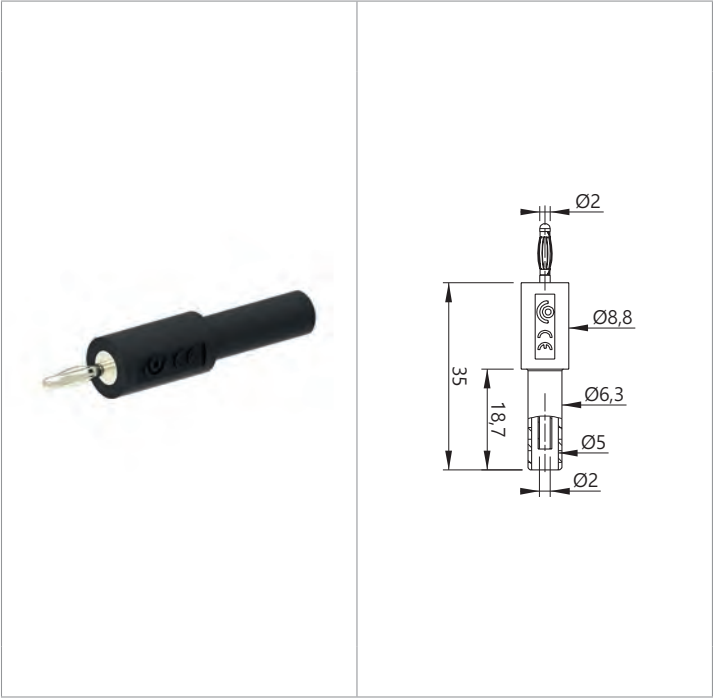

# Ø2 ACCESSORIES • ACCESSOIRES Ø2 • Ø2 MESSZUBEHÖR

Adapters / Couplers • Adaptateurs / Coupleurs • Adapter / Kupplungen

## TYPE Ada2/2

Ø2MM PLUG / Ø2MM SOCKET ADAPTER  
**ADAPTATEUR FICHE MÂLE Ø2MM / FEMELLE Ø2MM**  
**STECKADAPTER Ø2MM STECKER / Ø2MM BUCHSE**

Reference  
**Référence** Ada2/2S-#  
**Bestell-Nr**

Rated voltage Tension assignée Bemessungsspannung	Rated current Intensité assignée Bemessungsstrom	Contact parts Contacts Kontaktteile	Insulation Isolant Isolierteile	Colours [#] Couleurs [#] Farben [#]												
≤30VAC ≤60VDC	10A	Ni coated brass <b>Laiton nickelé</b> Messing vernickelt	PA6	<table border="0"> <tr> <td>R</td><td>N</td><td>BL</td><td>V</td><td>J</td><td>BC</td> </tr> <tr> <td>2</td><td>0</td><td>6</td><td>5</td><td>4</td><td>9</td> </tr> </table>	R	N	BL	V	J	BC	2	0	6	5	4	9
R	N	BL	V	J	BC											
2	0	6	5	4	9											

## TYPE 227-12

Ø2MM STACKABLE SHUNT  
**SHUNT Ø2MM EMPILABLE**  
**Ø2MM STAPELBARER KURZSCHLUSSTECKER**

Reference  
**Référence** 227-12-#  
**Bestell-Nr**

Rated voltage Tension assignée Bemessungsspannung	Rated current Intensité assignée Bemessungsstrom	Contact parts Contacts Kontaktteile	Insulation Isolant Isolierteile	Colours [#] Couleurs [#] Farben [#]										
≤30VAC ≤60VDC	10A	Ni coated brass <b>Laiton nickelé</b> Messing vernickelt	PP	<table border="0"> <tr> <td>R</td><td>N</td><td>BL</td><td>V</td><td>J</td> </tr> <tr> <td>2</td><td>0</td><td>6</td><td>5</td><td>4</td> </tr> </table>	R	N	BL	V	J	2	0	6	5	4
R	N	BL	V	J										
2	0	6	5	4										