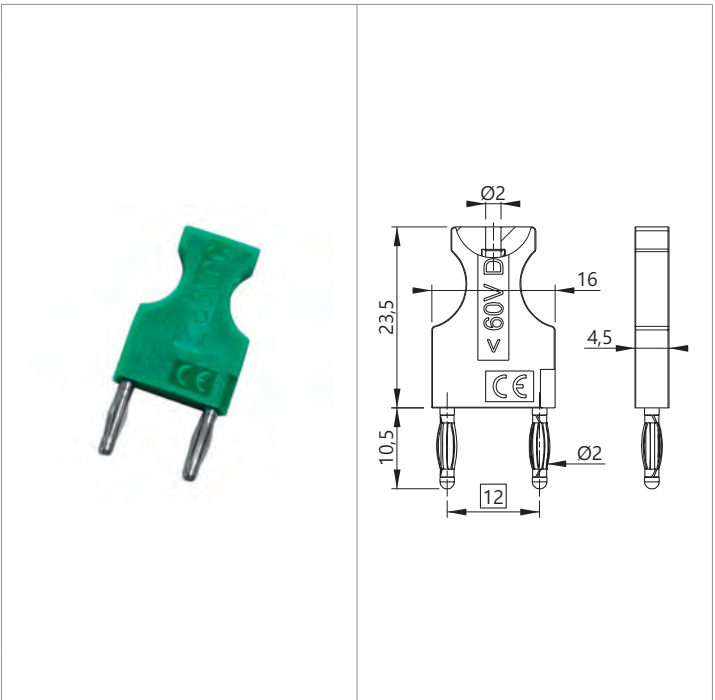

## TYPE Ada2/2

Ø2MM PLUG / Ø2MM SOCKET ADAPTER  
**ADAPTATEUR FICHE MÂLE Ø2MM / FEMELLE Ø2MM**  
**STECKADAPTER Ø2MM STECKER / Ø2MM BUCHSE**

Reference  
**Référence** Ada2/2S-#  
**Bestell-Nr**

Rated voltage Tension assignée Bemessungsspannung	Rated current Intensité assignée Bemessungsstrom	Contact parts Contacts Kontaktteile	Insulation Isolant Isolierteile	Colours [#] Couleurs [#] Farben [#]												
≤30VAC ≤60VDC	10A	Ni coated brass <b>Laiton nickelé</b> Messing vernickelt	PA6	<table border="0"> <tr> <td>R</td><td>N</td><td>BL</td><td>V</td><td>J</td><td>BC</td> </tr> <tr> <td>2</td><td>0</td><td>6</td><td>5</td><td>4</td><td>9</td> </tr> </table>	R	N	BL	V	J	BC	2	0	6	5	4	9
R	N	BL	V	J	BC											
2	0	6	5	4	9											

## TYPE 227-12

Ø2MM STACKABLE SHUNT  
**SHUNT Ø2MM EMPILABLE**  
**Ø2MM STAPELBARER KURZSCHLUSSTECKER**

Reference  
**Référence** 227-12-#  
**Bestell-Nr**

Rated voltage Tension assignée Bemessungsspannung	Rated current Intensité assignée Bemessungsstrom	Contact parts Contacts Kontaktteile	Insulation Isolant Isolierteile	Colours [#] Couleurs [#] Farben [#]										
≤30VAC ≤60VDC	10A	Ni coated brass <b>Laiton nickelé</b> Messing vernickelt	PP	<table border="0"> <tr> <td>R</td><td>N</td><td>BL</td><td>V</td><td>J</td> </tr> <tr> <td>2</td><td>0</td><td>6</td><td>5</td><td>4</td> </tr> </table>	R	N	BL	V	J	2	0	6	5	4
R	N	BL	V	J										
2	0	6	5	4										